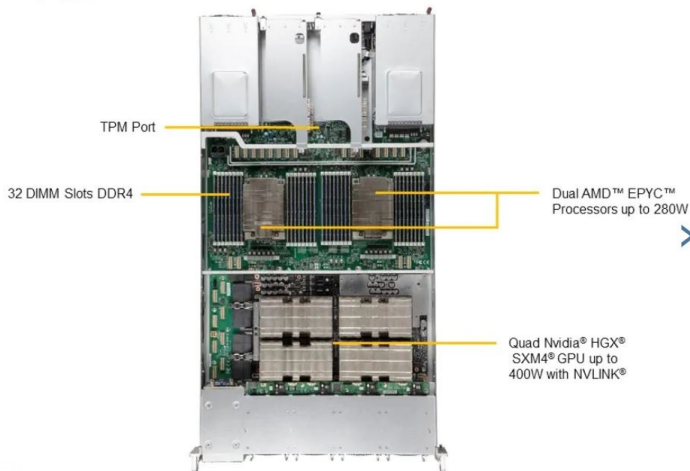

Konfiguracija 1:

SYSTEM: AS-2124GQ-NART

CPU: 2x AMD 7F32 (8C/16T) ali 7F72 24C/48T

MEM: 256GB DDR4, 16x 16GB DDR4-3200 2Rx8 LP ECC RDIMM (MEM-DR416L-SL03-ER32)

SSD: 2x Intel D5 P5316 15.36TB NVMe PCIe4x4 QLC 2.5" <0.5 DWPD (HDS-IUN0-SSDPF2NV153TZ)

GPU: NVIDIA RedstoneGPU Baseboard, 4x A100 40GB SXM4 (GPU-NVTHGXA100-SXM4-4)

Konfiguracija 2:

SYSTEM: AS-2124GQ-NART+

CPU: 2x AMD 7F32 (8C/16T) ali 7F72 24C/48T

MEM: 256GB DDR4, 16x 16GB DDR4-3200 2Rx8 LP ECC RDIMM (MEM-DR416L-SL03-ER32)

SSD: 2x Intel D5 P5316 15.36TB NVMe PCIe4x4 QLC 2.5" <0.5 DWPD (HDS-IUN0-SSDPF2NV153TZ)

GPU: NVIDIA RedstoneGPU Baseboard, 4x A100 40GB SXM4 (GPU-NVTHGXA100-SXM4-4)

Konfiguracija 3:

SYSTEM: SYS-220GQ-TNAR+