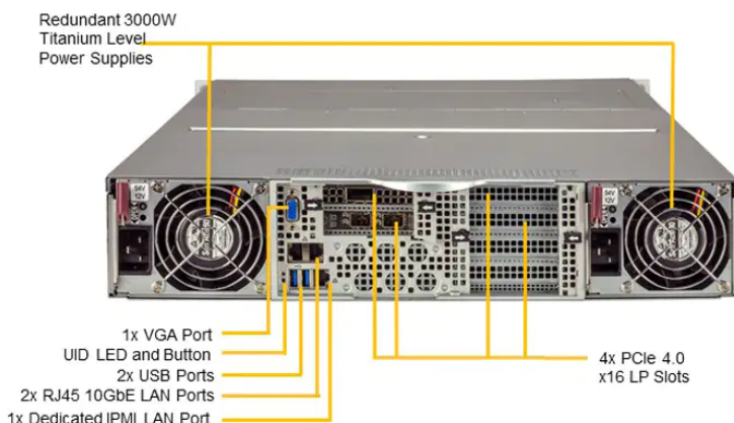

GPU: NVIDIA RedstoneGPU Baseboard, 4x A100 40GB SXM4 (GPU-NVTHGXA100-SXM4-4)

Konfiguracija 2:

SYSTEM: AS-2124GQ-NART+

CPU: 2x AMD 7F32 (8C/16T) ali 7F72 24C/48T

MEM: 256GB DDR4, 16x 16GB DDR4-3200 2Rx8 LP ECC RDIMM (MEM-DR416L-SL03-ER32)

SSD: 2x Intel D5 P5316 15.36TB NVMe PCIe4x4 QLC 2.5" <0.5 DWPD (HDS-IUN0-SSDPF2NV153TZ)

GPU: NVIDIA RedstoneGPU Baseboard, 4x A100 40GB SXM4 (GPU-NVTHGXA100-SXM4-4)

Konfiguracija 3:

SYSTEM: SYS-220GQ-TNAR+